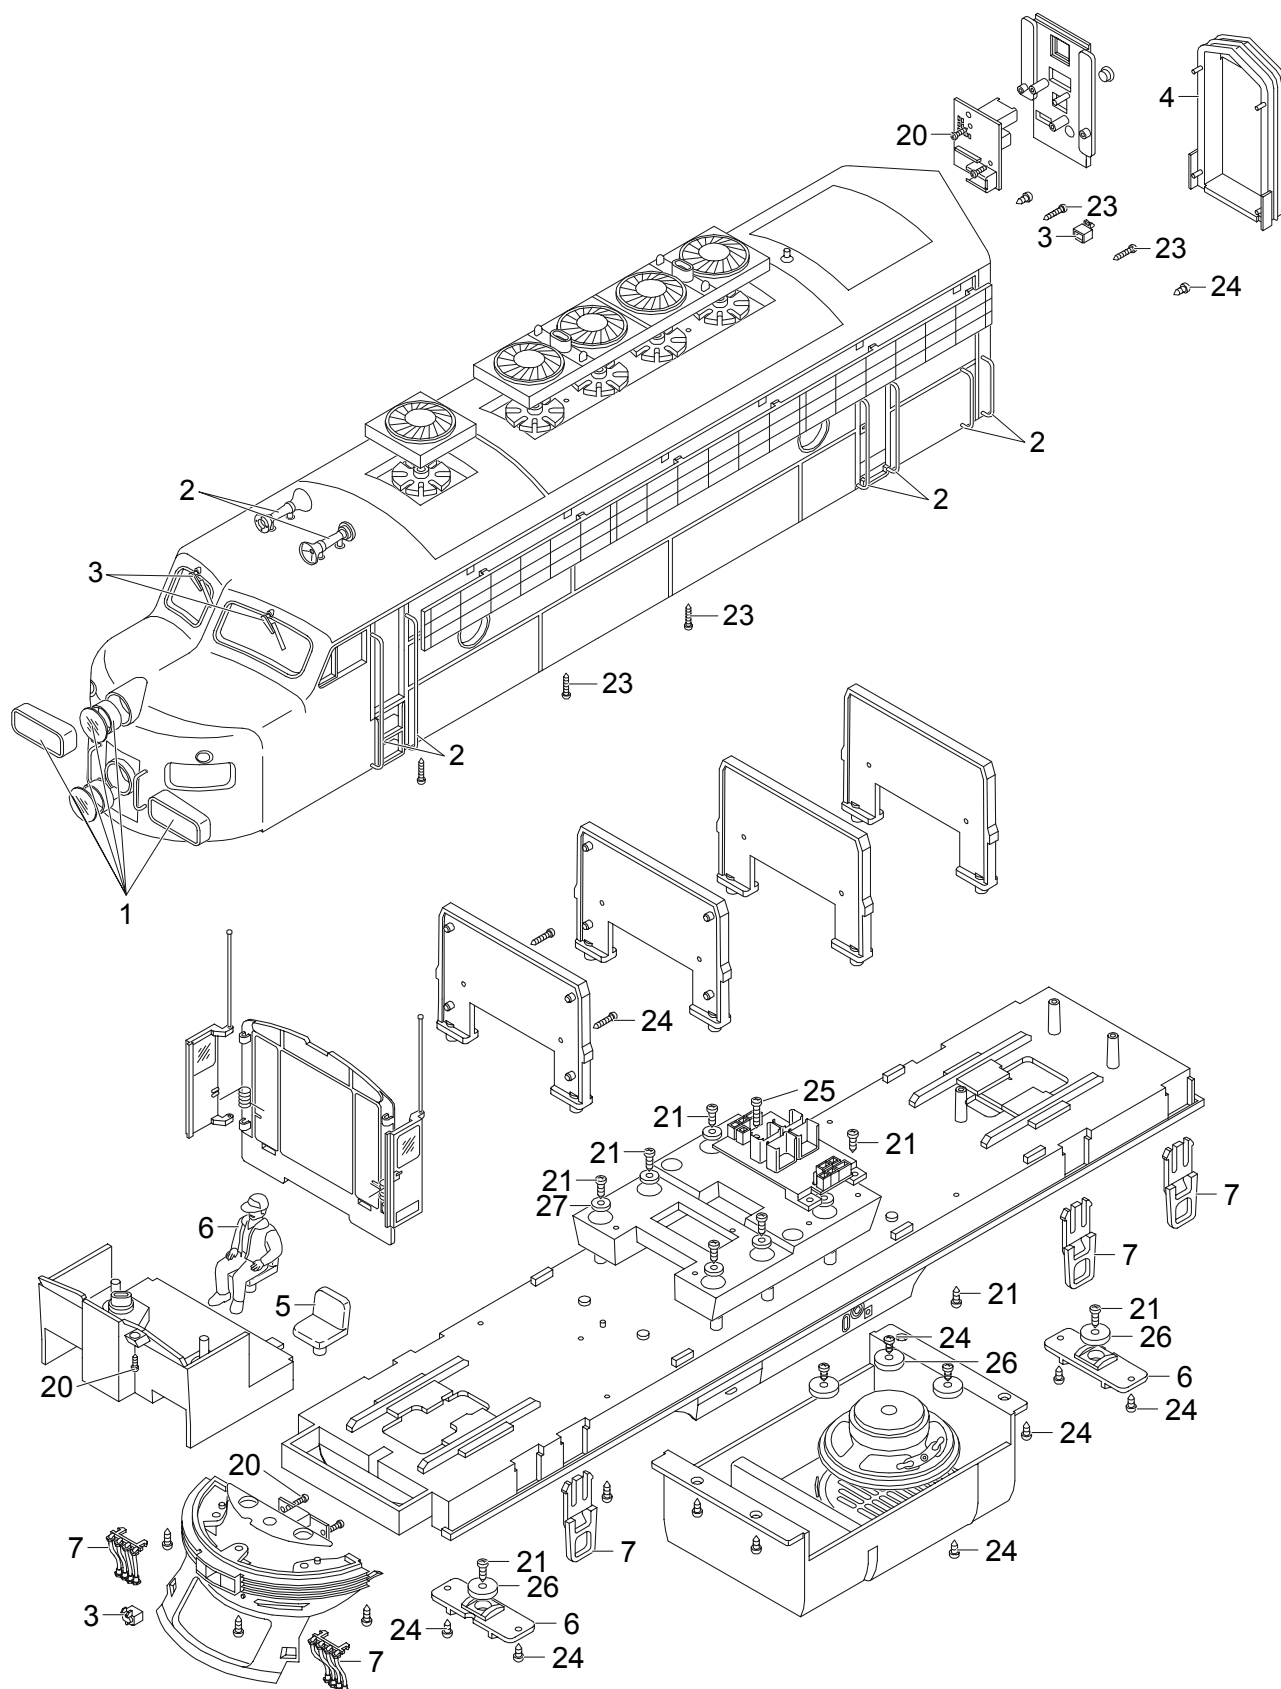

Einzelteile der Lokomotive 20576

Details der Darstellung können von dem Modell abweichen

Einzelteile der Lokomotive 20576

Details der Darstellung können von dem Modell abweichen

Einzelteile der Lokomotive 20576

Lfd. Nr.	Benennung	Bestell-Nr.
1	Zubehör-Set Lampen, Schild	E178 305
2	Griffstangen	E177 813
3	Steckteile	E177 814
4	Faltenbalg	E158 082
5	Fahrersitz	E130 794
6	Lokführer	E158 100
7	Schläuche, Treppen	E177 815
8	Schienenräumer	E177 816
9	Lagerplatte	E131 585
10	Kupplung hinten	E158 115
11	Kupplung vorne	E177 817
12	Motor	E126 050
13	Schleifersortiment	E162 586
14	Schleifschuhe & Kohlen	E177 820
15	Zubehör-Set Achse	E162 587
16	Untersetzungszahn.	E133 761
17	Radsatz	E142 325
18	Radsatz	E142 327
19	Haftreifen	E126 174
20	Schraube	E124 010
21	Schraube	E124 197
22	Schraube	E129 265
23	Schraube	E158 735
24	Schraube	E124 014
25	Schraube	E124 205
26	Beilagscheibe	E133 417
27	Beilagscheibe	E159 879