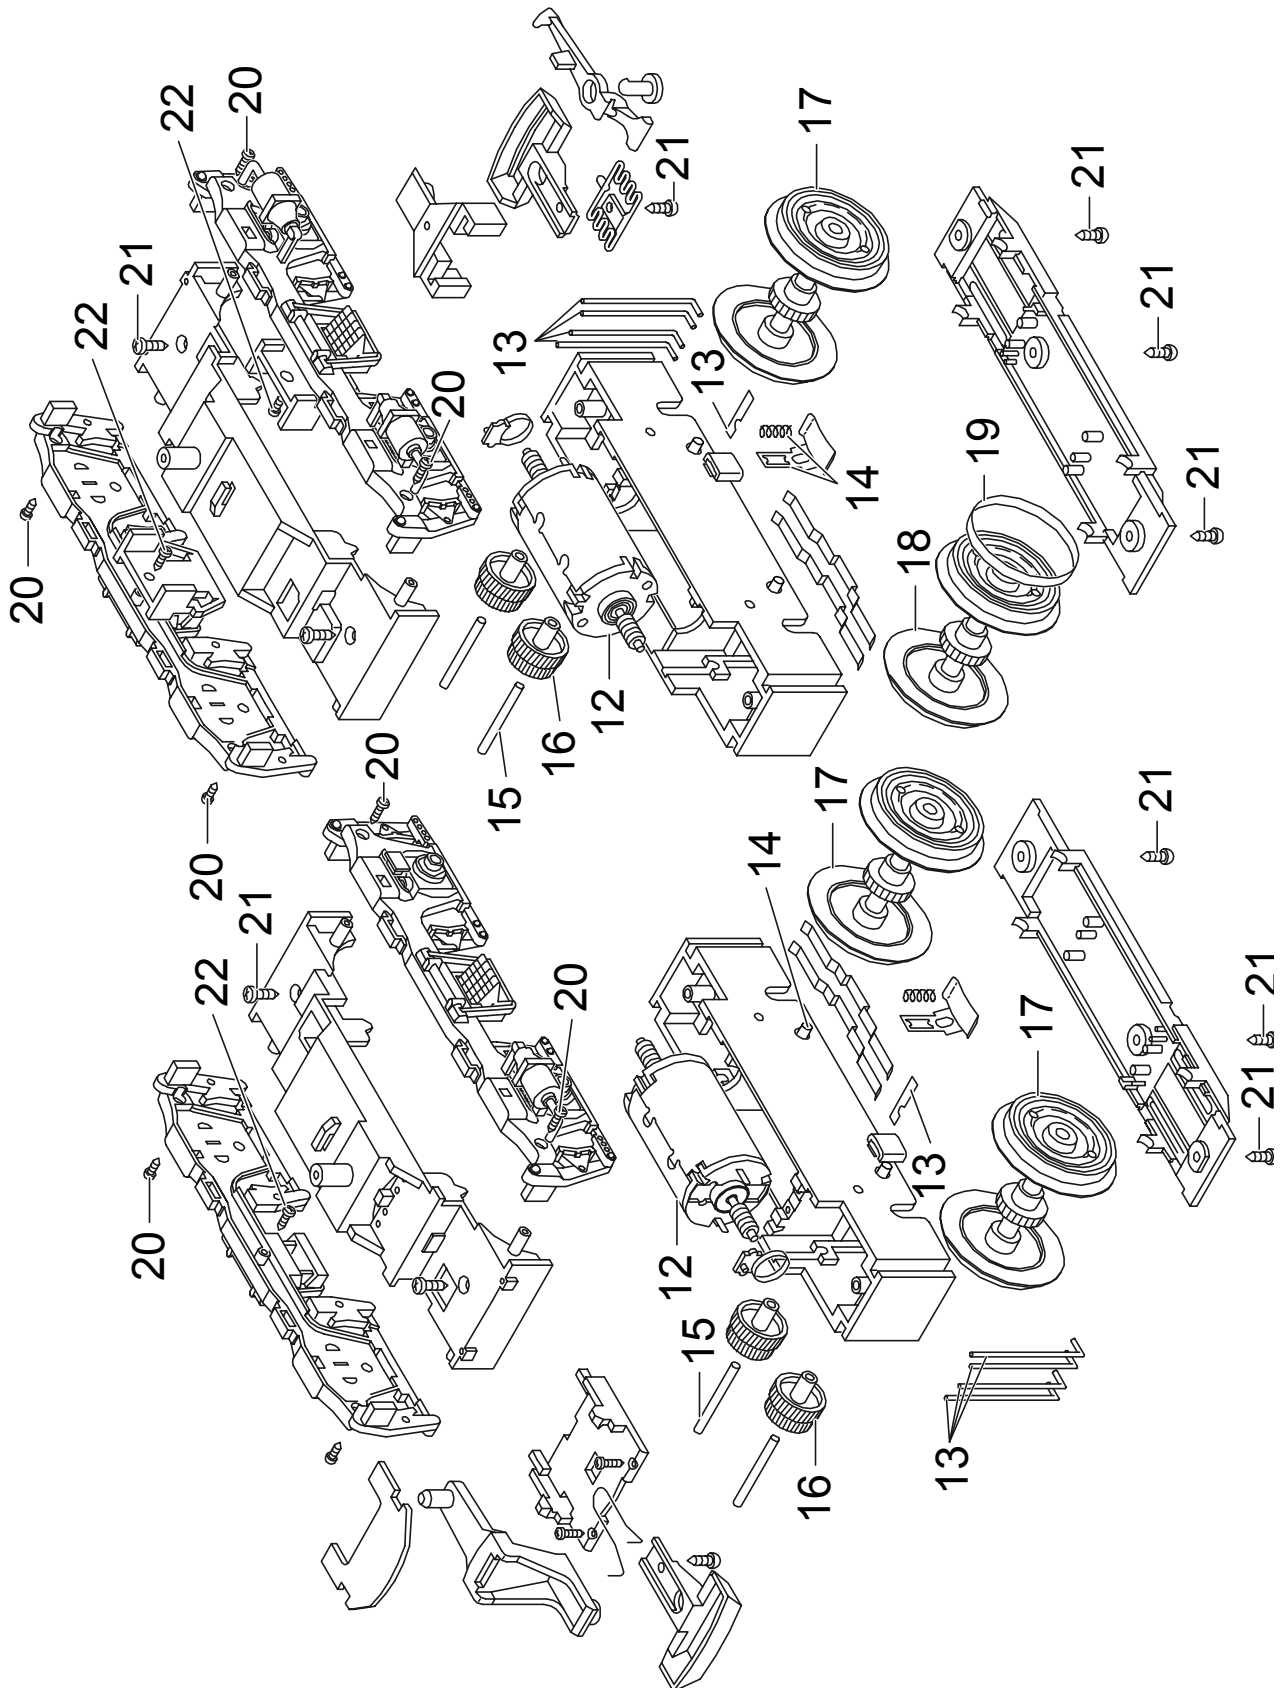

Einzelteile der Lokomotive 20576

Details der Darstellung können von dem Modell abweichen

Einzelteile der Lokomotive 20576

Details der Darstellung können von dem Modell abweichen

Einzelteile der Lokomotive 20576

Lfd. Nr.	Benennung	Bestell-Nr.
1	Zubehör-Set Lampen, Schild	E178 305
2	Griffstangen	E177 813
3	Steckteile	E177 814
4	Faltenbalg	E158 082
5	Fahrersitz	E130 794
6	Lokführer	E158 100
7	Schläuche, Treppen	E177 815
8	Schienenräumer	E177 816
9	Lagerplatte	E131 585
10	Kupplung hinten	E158 115
11	Kupplung vorne	E177 817
12	Motor	E126 050
13	Schleifersortiment	E162 586
14	Schleifschuhe & Kohlen	E177 820
15	Zubehör-Set Achse	E162 587
16	Untersetzungszahn.	E133 761
17	Radsatz	E142 325
18	Radsatz	E142 327
19	Haftreifen	E126 174
20	Schraube	E124 010
21	Schraube	E124 197
22	Schraube	E129 265
23	Schraube	E158 735
24	Schraube	E124 014
25	Schraube	E124 205
26	Beilagscheibe	E133 417
27	Beilagscheibe	E159 879